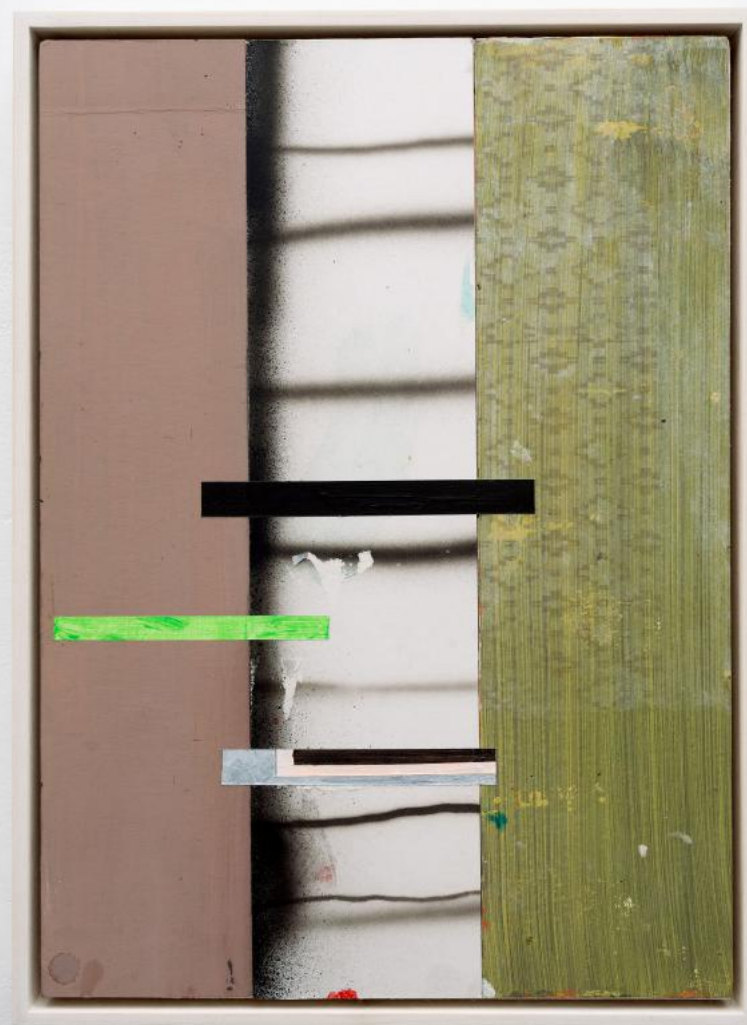

*Interval XIII*  
152 x 102 cm  
Acryl auf Leinwand  
2022

*Fragile\_Modern\_Steps*  
51x 37.5 x 4cm  
Acryl auf Holz  
2021

*Missing\_Secret*  
60 x 45 cm  
Acryl auf Leinwand  
2019

*Center Right\_Secret*  
180 x 130 cm  
Acryl auf Leinwand  
2020

*London Fields\_Gap 2*  
95 x 56 cm  
Acryl auf Holz  
2022

*London Fields\_Gap*  
95 x 59,5 cm  
Acryl auf Holz  
2022

*K.M.\_Secret*  
120 x 90 cm  
Acryl auf Leinwand  
2021

CAVU\_3  
42 x 30 cm  
Acryl, Karton, Holz, Leinwand  
2016

CAVU\_2  
42 x 30 cm  
Acryl, Karton, Holz, Leinwand  
2016

CAVU\_18  
42 x 30 cm  
Acryl, Karton, Holz, Leinwand  
2017

CAVU\_23  
42 x 30 cm  
Acryl, Karton, Holz, Leinwand  
2017

CAVU\_23  
42 x 30 cm  
Acryl, Karton, Holz, Leinwand

*KCUF\_Secret*  
180 x 130 cm  
Acryl auf Leinwand  
2020

CAVU\_29  
70.5 x 100 cm  
Acryl, Karton, Holz, Leinwand  
2021

*Menage III\_Secret*  
120 x 90 cm  
Acryl auf Leinwand  
2022

CAVU\_26  
42 x 30 cm  
Acryl, Karton, Holz, Leinwand  
2017