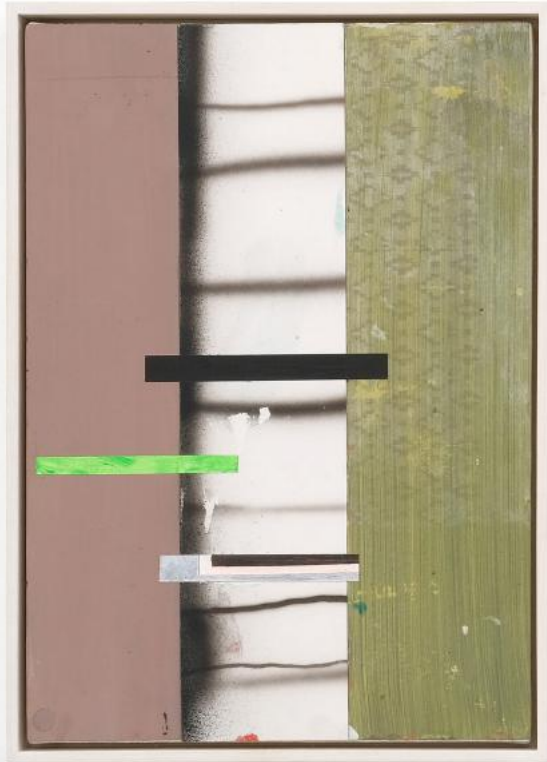

# >> Blinky Corners <<

Gallery Groelle

28.01. - 19.03. 2023

Friedrich-Ebert-Straße 143e  
42117 Wuppertal

[groelle@passprojects.de](mailto:groelle@passprojects.de)

*Blind Date*  
220 x145 cm  
Acryl, Bambus, Leinwand  
2018

*Interval XIII*  
152 x 102 cm  
Acryl auf Leinwand  
2022

*Fragile\_Modern\_Steps*  
51x 37.5 x 4cm  
Acryl auf Holz  
2021

*Missing\_Secret*  
60 x 45 cm  
Acryl auf Leinwand  
2019

*Center Right\_Secret*  
180 x 130 cm  
Acryl auf Leinwand  
2020

*London Fields\_Gap 2*  
95 x 56 cm  
Acryl auf Holz  
2022

*London Fields\_Gap*  
95 x 59,5 cm  
Acryl auf Holz  
2022

*K.M.\_Secret*  
120 x 90 cm  
Acryl auf Leinwand  
2021

CAVU\_3  
42 x 30 cm  
Acryl, Karton, Holz, Leinwand  
2016

CAVU\_2  
42 x 30 cm  
Acryl, Karton, Holz, Leinwand  
2016

CAVU\_18  
42 x 30 cm  
Acryl, Karton, Holz, Leinwand  
2017

CAVU\_23  
42 x 30 cm  
Acryl, Karton, Holz, Leinwand  
2017

CAVU\_23  
42 x 30 cm  
Acryl, Karton, Holz, Leinwand