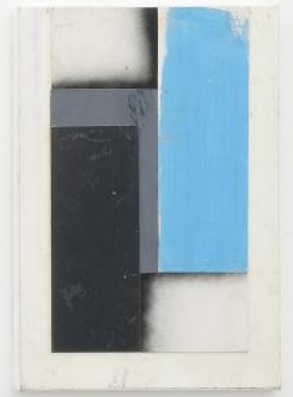

*Interval XIII*  
152 x 102 cm  
Acryl auf Leinwand  
2022

*Fragile\_Modern\_Steps*  
51x 37.5 x 4cm  
Acryl auf Holz  
2021

*Missing\_Secret*  
60 x 45 cm  
Acryl auf Leinwand  
2019

*Center Right\_Secret*  
180 x 130 cm  
Acryl auf Leinwand  
2020

*London Fields\_Gap 2*  
95 x 56 cm  
Acryl auf Holz  
2022

*London Fields\_Gap*  
95 x 59,5 cm  
Acryl auf Holz  
2022

*K.M.\_Secret*  
120 x 90 cm  
Acryl auf Leinwand  
2021

CAVU\_3  
42 x 30 cm  
Acryl, Karton, Holz, Leinwand  
2016

CAVU\_2  
42 x 30 cm  
Acryl, Karton, Holz, Leinwand  
2016

CAVU\_18  
42 x 30 cm  
Acryl, Karton, Holz, Leinwand  
2017

CAVU\_23  
42 x 30 cm  
Acryl, Karton, Holz, Leinwand  
2017

CAVU\_23  
42 x 30 cm  
Acryl, Karton, Holz, Leinwand