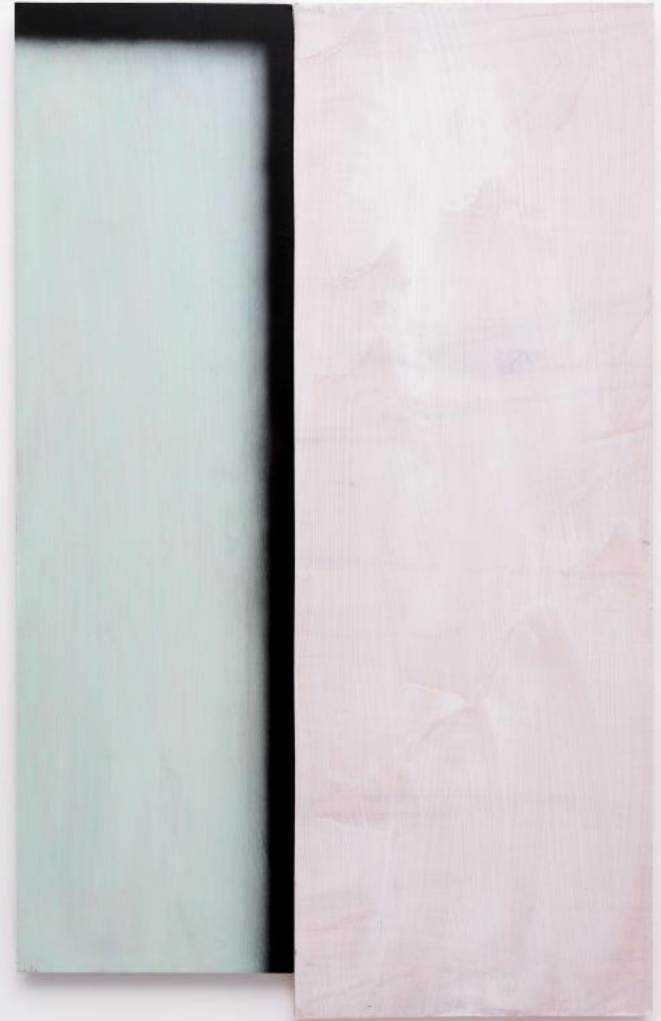

# >> Blinky Corners <<

Gallery Groelle

28.01. - 19.03. 2023

Friedrich-Ebert-Straße 143e  
42117 Wuppertal

[groelle@passprojects.de](mailto:groelle@passprojects.de)

*Blind Date*  
220 x145 cm  
Acryl, Bambus, Leinwand  
2018

*Interval XIII*  
152 x 102 cm  
Acryl auf Leinwand  
2022

*Fragile\_Modern\_Steps*  
51x 37.5 x 4cm  
Acryl auf Holz  
2021

*Missing\_Secret*  
60 x 45 cm  
Acryl auf Leinwand  
2019

*Center Right\_Secret*  
180 x 130 cm  
Acryl auf Leinwand  
2020

*London Fields\_Gap 2*  
95 x 56 cm  
Acryl auf Holz  
2022

*London Fields\_Gap*  
95 x 59,5 cm  
Acryl auf Holz  
2022

*K.M.\_Secret*  
120 x 90 cm  
Acryl auf Leinwand  
2021

CAVU\_3  
42 x 30 cm  
Acryl, Karton, Holz, Leinwand  
2016