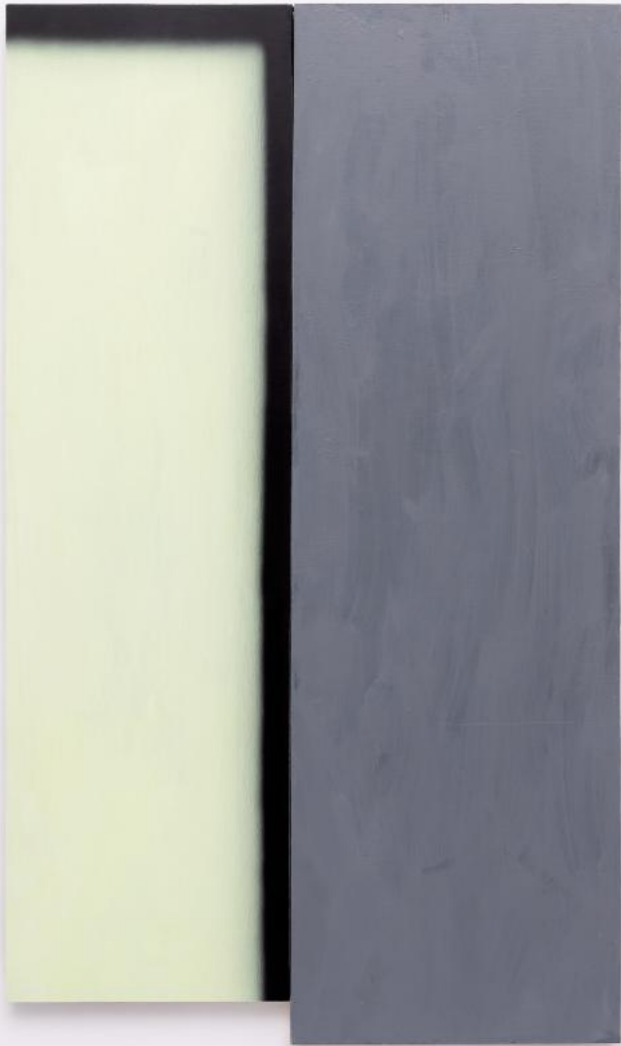

# >> Blinky Corners <<

Gallery Groelle

28.01. - 19.03. 2023

Friedrich-Ebert-Straße 143e  
42117 Wuppertal

[groelle@passprojects.de](mailto:groelle@passprojects.de)

*Blind Date*  
220 x145 cm  
Acryl, Bambus, Leinwand  
2018

*Interval XIII*  
152 x 102 cm  
Acryl auf Leinwand  
2022

*Fragile\_Modern\_Steps*  
51x 37.5 x 4cm  
Acryl auf Holz  
2021

*Missing\_Secret*  
60 x 45 cm  
Acryl auf Leinwand  
2019

*Center Right\_Secret*  
180 x 130 cm  
Acryl auf Leinwand  
2020

*London Fields\_Gap 2*  
95 x 56 cm  
Acryl auf Holz  
2022

*London Fields\_Gap*  
95 x 59,5 cm  
Acryl auf Holz  
2022

*K.M.\_Secret*  
120 x 90 cm  
Acryl auf Leinwand  
2021

CAVU\_3  
42 x 30 cm  
Acryl, Karton, Holz, Leinwand  
2016