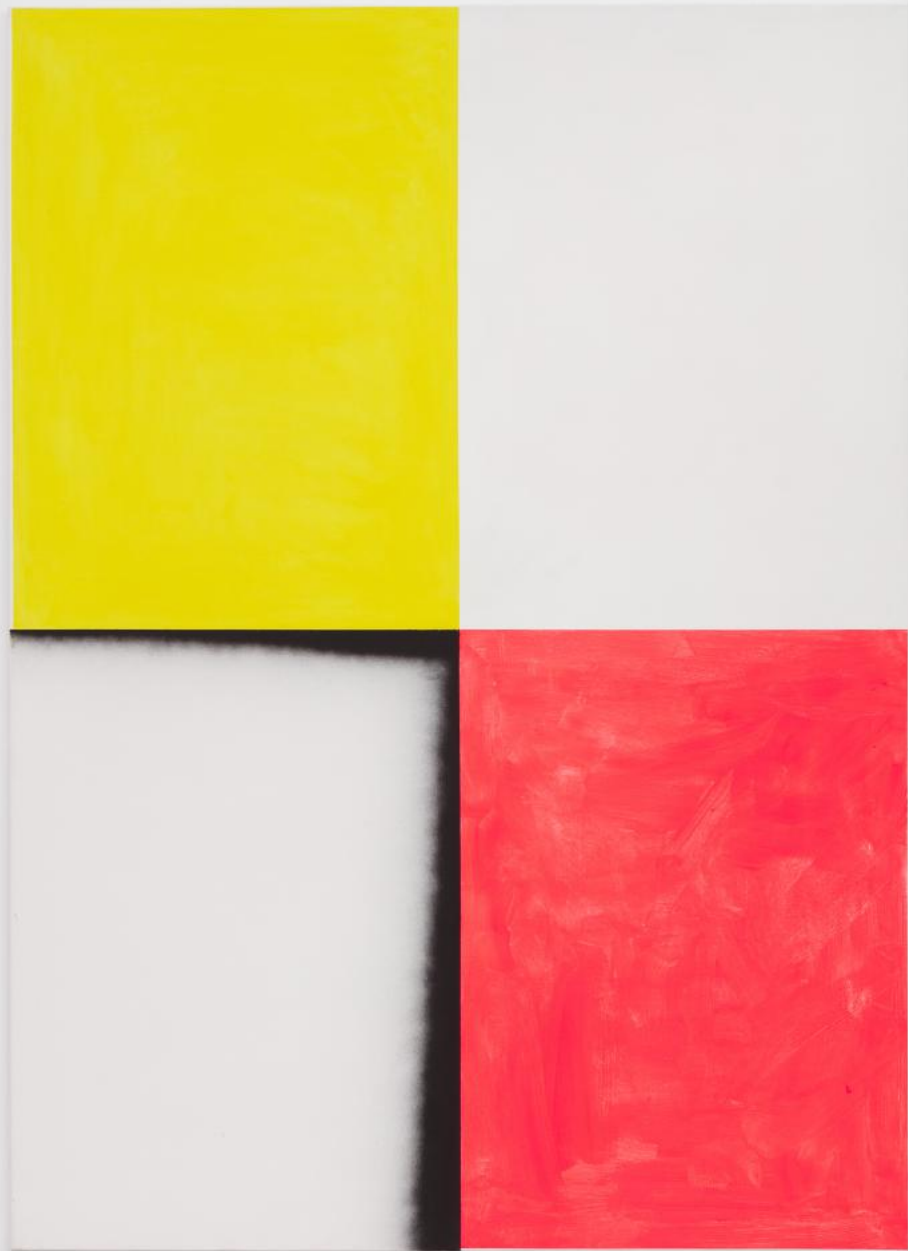

# >> Blinky Corners <<

Gallery Groelle

28.01. - 19.03. 2023

Friedrich-Ebert-Straße 143e  
42117 Wuppertal

[groelle@passprojects.de](mailto:groelle@passprojects.de)

*Blind Date*  
220 x145 cm  
Acryl, Bambus, Leinwand  
2018

*Interval XIII*  
152 x 102 cm  
Acryl auf Leinwand  
2022

*Fragile\_Modern\_Steps*  
51x 37.5 x 4cm  
Acryl auf Holz  
2021

*Missing\_Secret*  
60 x 45 cm  
Acryl auf Leinwand  
2019

*Center Right\_Secret*  
180 x 130 cm  
Acryl auf Leinwand  
2020

*London Fields\_Gap 2*  
95 x 56 cm  
Acryl auf Holz  
2022

*London Fields\_Gap*  
95 x 59,5 cm  
Acryl auf Holz  
2022

*K.M.\_Secret*  
120 x 90 cm  
Acryl auf Leinwand  
2021

CAVU\_3  
42 x 30 cm  
Acryl, Karton, Holz, Leinwand  
2016