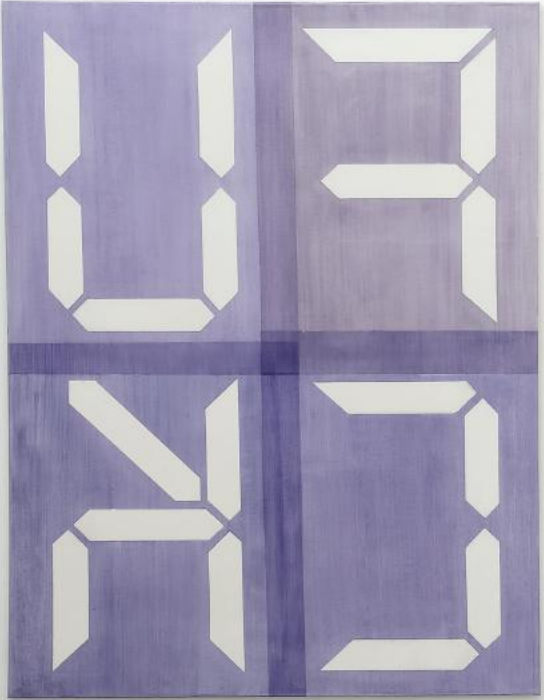

*Interval XIII*  
152 x 102 cm  
Acryl auf Leinwand  
2022

*Fragile\_Modern\_Steps*  
51x 37.5 x 4cm  
Acryl auf Holz  
2021

*Missing\_Secret*  
60 x 45 cm  
Acryl auf Leinwand  
2019

*Center Right\_Secret*  
180 x 130 cm  
Acryl auf Leinwand  
2020

*London Fields\_Gap 2*  
95 x 56 cm  
Acryl auf Holz  
2022

*London Fields\_Gap*  
95 x 59,5 cm  
Acryl auf Holz  
2022

*K.M.\_Secret*  
120 x 90 cm  
Acryl auf Leinwand  
2021

CAVU\_3  
42 x 30 cm  
Acryl, Karton, Holz, Leinwand  
2016

CAVU\_2  
42 x 30 cm  
Acryl, Karton, Holz, Leinwand  
2016

CAVU\_18  
42 x 30 cm  
Acryl, Karton, Holz, Leinwand  
2017

CAVU\_23  
42 x 30 cm  
Acryl, Karton, Holz, Leinwand  
2017

CAVU\_23  
42 x 30 cm  
Acryl, Karton, Holz, Leinwand

*KCUF\_Secret*  
180 x 130 cm  
Acryl auf Leinwand  
2020

CAVU\_29  
70.5 x 100 cm  
Acryl, Karton, Holz, Leinwand  
2021

*Menage III\_Secret*  
120 x 90 cm  
Acryl auf Leinwand  
2022

CAVU\_26  
42 x 30 cm  
Acryl, Karton, Holz, Leinwand  
2017